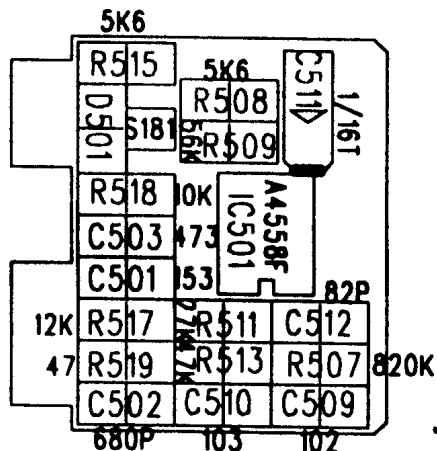

AE-2980 JPASX0003D

SOLDER SIDE		SCREEN BOTTOM	
1=2	ЭЛАС2	08ЭС-3А	ЛЕДОМ
(1\1)А-РЭ	Л'ТАМ	ТНДЗРВЛА	РЭYUB
18.0x2.4ax2.4a	ЭЛІ2	Y'22A ЭЛУДОМ	ЭМАИ
ON TRAP	ДЕВОРРА	CHECKED	ИВАРА
QC000X2A9L	D.V39	99 Г.С.2	29\45\10И