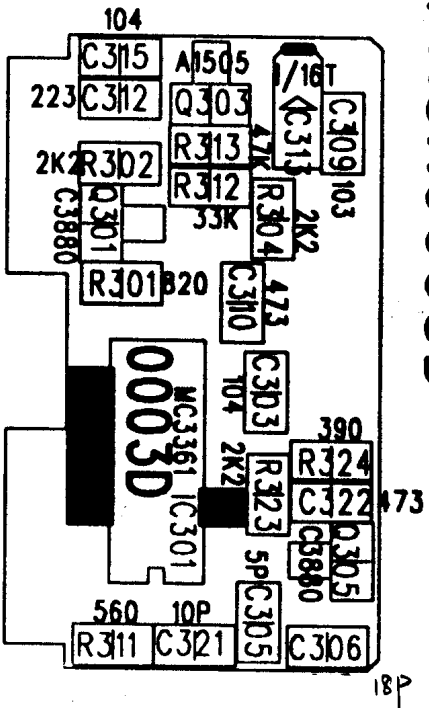

AE-2980 JPASX0003D

SOLDER SIDE		SCREEN BOTTOM	
1=2	ЭЛАС2	08ЭС-3А	ЛЕДОМ
(1\1)А-РЭ	Л'ТАМ	ТНДЗРВЛА	РЭYUB
18.0x2.4ax2.4a	ЭЛІ2	Y'22A ЭЛУДОМ	ЭМАИ
ON TRAP	ДЕВОРРА	CHECKED	ИВАРА
QC000X2A9L	D.V39	99 Г.С.2	29\45\10И