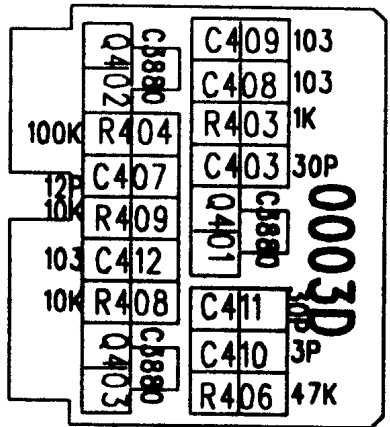

AE-2980 JPASX0003D

SOLDER SIDE		SCREEN BOTTOM	
1=2	ЭЛАС2	08ЭС-3А	ЛЕДОМ
(1\1)А-РЭ	Л'ТАМ	ТНДЗРВЛА	РЭYUB
18.0x2.4ax2.4a	ЭЛІ2	Y'22A ЭЛУДОМ	ЭМАИ
ON TRAP	ДЕВОРРА	CHECKED	ИВАРА
QC000X2A9L	D.V39	99 Г.С.2	29\45\10И